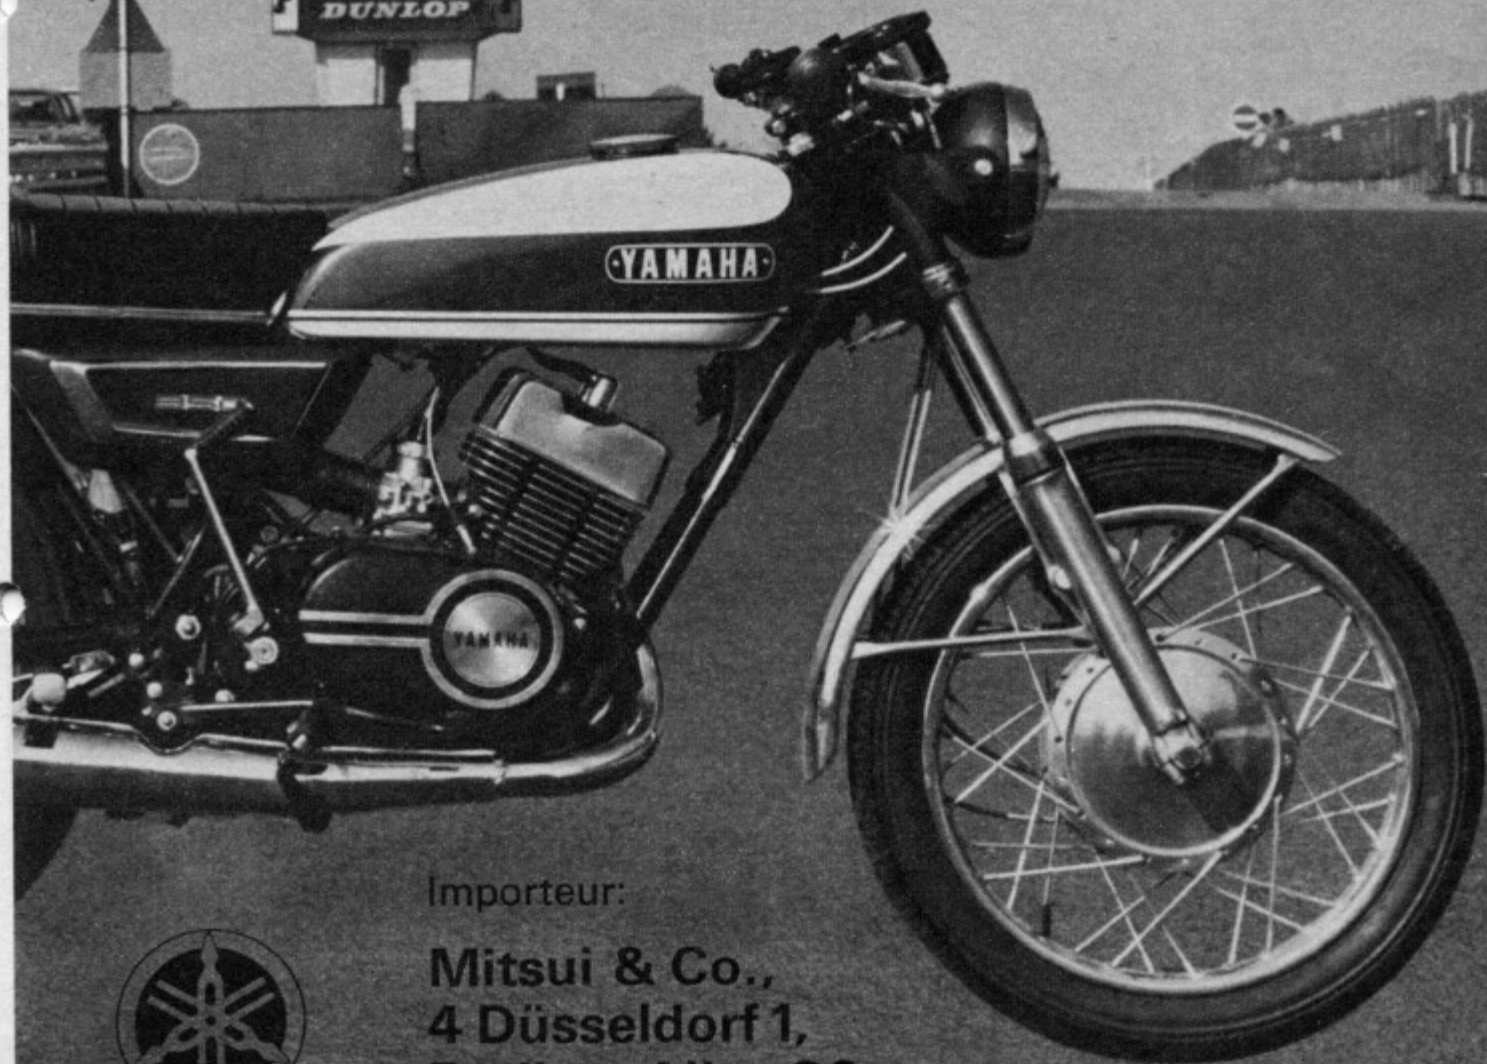

## Yamaha R 5

5-Port, 350ccm, 36PS,  
160-170 km/h.

Importeur:

Mitsui & Co.,  
4 Düsseldorf 1,  
Berliner Allee 26

In der Schweiz: Hostettler AG., CH-6210 Sursee/Luzern