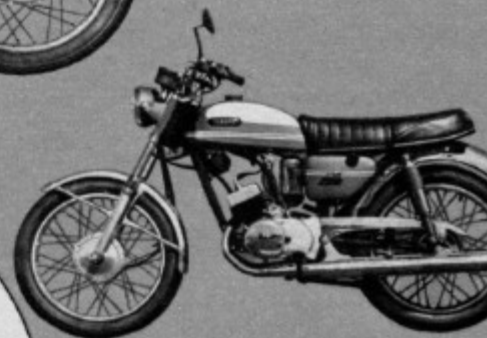

Wer...

über...

R 5 350 ccm
2 Zyl. Zweitakt
36 PS über 160 km/h

DS 6 250 ccm
2 Zyl. Zweitakt
28 PS 150 km/h

AS 2 125 cc
2 Zyl. Zweitakt
15 PS 120 km/h

Motorräder

spricht...

sagt

FS 1 50 ccm
1 Zyl. Zweitakt
5,2 PS 80 km/h

„Yamaha

XS 1 650 ccm
2 Zyl. Viertakt ohc
53 PS 180 km/h

Importeur für die Schweiz:

Hostettler AG

6210 Sursee/Schweiz

Generalimporteur:

Mitsui & Co.