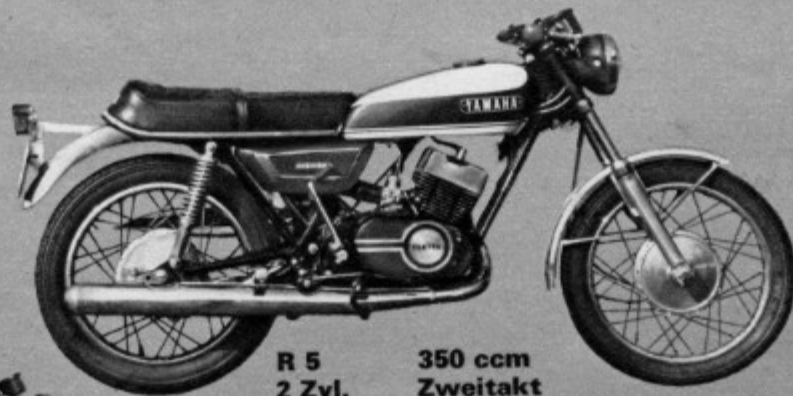

Wer...

über...

R 5 350 ccm
2 Zyl. Zweitakt
36 PS über 160 km/h

DS 6 250 ccm
2 Zyl. Zweitakt
28 PS 150 km/h

AS 2 125 cc
2 Zyl. Zweitakt
15 PS 120 km/h

Motorräder

spricht...

sagt

FS 1 50 ccm
1 Zyl. Zweitakt
5,2 PS 80 km/h

„Yamaha

XS 1 650 ccm
2 Zyl. Viertakt ohc
53 PS 180 km/h

Importeur für die Schweiz:

Hostettler AG

6210 Sursee/Schweiz

Generalimporteur:

Mitsui & Co.